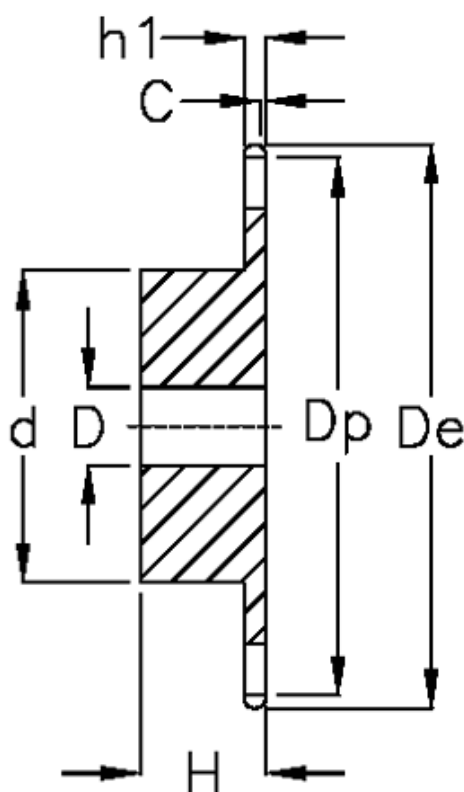

Varenummer: 616011009031
Beskrivelse: Navhjul 20 B-1 Z=31 simplex
forboret

Mål

Antal tænder	= 31
C	= 3.5
d	= 150
D	= $25 \pm 0,5$
De	= 329
Dp	= 313.85
For kædebetegnelse	= 20 B-1
For kæde størrelse	= 1 1/4" x 3/4"

H	= 55
h1	= 18.5